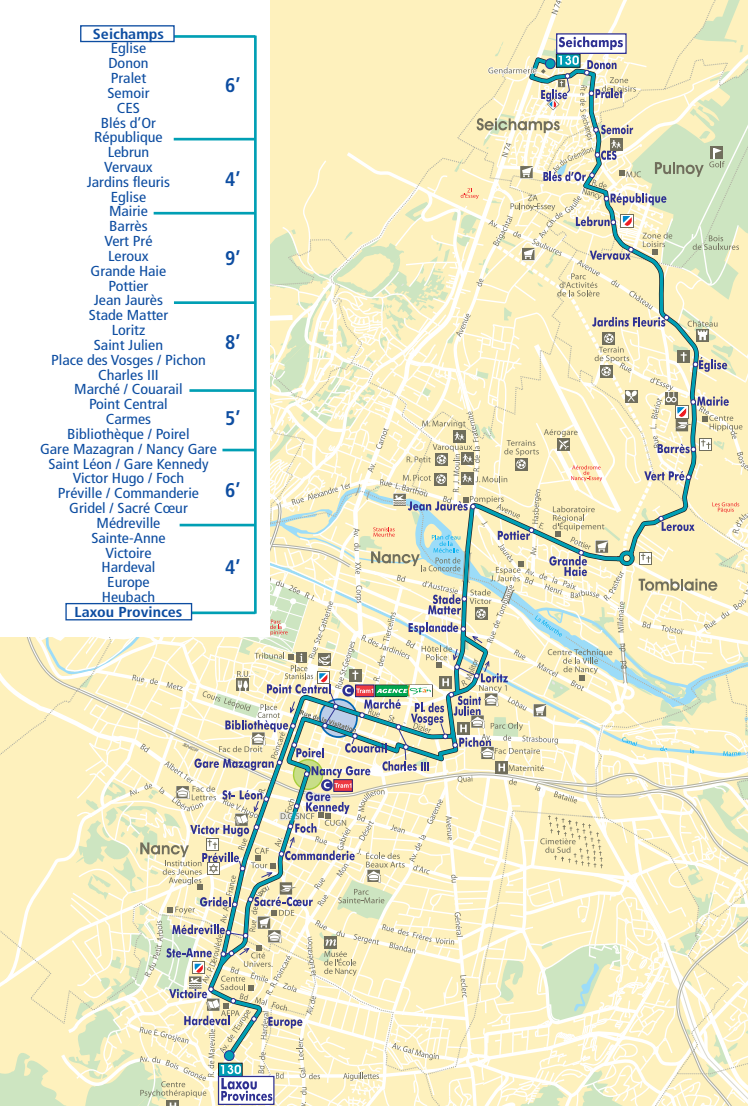

Horaires de la ligne 130

départs de **Seichamps**

en direction de **Laxou Provinces**

Horaires d'hiver en service à partir du 2 septembre 2012

Horaires d'hiver en service à partir du 2 septembre 2012

► Horaires de la semaine (du lundi au vendredi)

Seichamps	05:18	06:00	06:20	06:30	06:38	06:45	06:52	06:59	07:07	07:06	07:11	07:19	07:27	07:36	07:45	07:55	08:05	08:15	08:25	08:35	08:45	08:55	09:10	09:25	09:40	09:55	10:10	10:25	10:40	10:55	11:10	11:20	11:30	11:40	11:50	12:00	12:10	12:20	12:30	12:40
République	05:25	06:07	06:27	06:37	06:45	06:52	06:59	07:07	07:14	07:19	07:27	07:35	07:44	07:53	08:03	08:13	08:23	08:32	08:42	08:52	09:02	09:17	09:32	09:47	10:02	10:17	10:32	10:47	11:02	11:17	11:27	11:37	11:47	11:57	12:07	12:17	12:27	12:37	12:47	
Mairie	05:29	06:11	06:31	06:41	06:49	06:56	07:03	07:11	07:19	07:24	07:32	07:40	07:49	07:58	08:08	08:18	08:28	08:36	08:46	08:56	09:06	09:21	09:36	09:51	10:06	10:21	10:36	10:51	11:06	11:21	11:31	11:41	11:51	12:01	12:11	12:21	12:31	12:41	12:51	
Jean Jaurès	05:37	06:19	06:39	06:49	06:57	07:04	07:12	07:20	07:29	07:34	07:43	07:51	08:00	08:08	08:18	08:28	08:38	08:46	08:55	09:05	09:15	09:30	09:44	09:59	10:14	10:29	10:44	10:59	11:14	11:29	11:39	11:49	11:59	12:09	12:19	12:29	12:38	12:48	12:58	
Point Central	05:46	06:28	06:48	06:59	07:08	07:15	07:23	07:32	07:42	07:47	07:57	08:05	08:12	08:20	08:30	08:40	08:50	09:00	09:10	09:20	09:30	09:41	09:56	10:11	10:26	10:41	10:56	11:11	11:26	11:41	11:51	12:01	12:11	12:21	12:31	12:41	12:50	13:00	13:10	
Médreville	05:53	06:35	06:55	07:06	07:16	07:24	07:33	07:43	07:55	08:01	08:10	08:17	08:23	08:30	08:40	08:50	09:00	09:08	09:16	09:25	09:35	09:50	10:05	10:20	10:35	10:50	11:05	11:20	11:35	11:50	12:00	12:11	12:21	12:31	12:40	12:50	12:59	13:09	13:19	
Laxou Provinces	05:56	06:39	06:59	07:10	07:20	07:28	07:38	07:48	08:00	08:06	08:15	08:22	08:28	08:35	08:45	08:55	09:05	09:13	09:21	09:30	09:40	09:55	10:10	10:25	10:40	10:55	11:10	11:25	11:40	11:55	12:05	12:16	12:26	12:36	12:45	12:55	13:04	13:14	13:24	

semaine (suite)