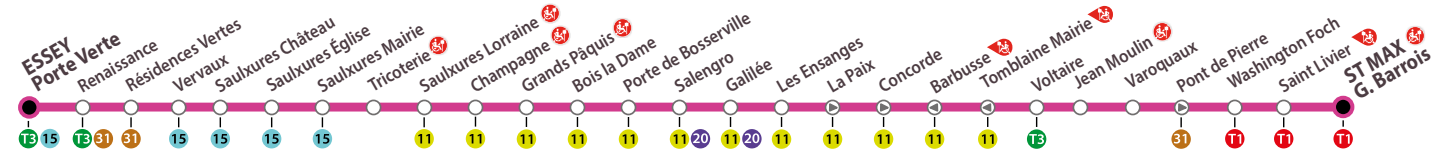

HORAIRES EN TEMPS RÉEL :

Obtenez les horaires des prochains passages en temps réel en flashant le QR-Code situé sur la fiche horaires à l'arrêt.

Attention : les horaires de passage aux arrêts vous sont fournis à titre indicatif. Les conducteurs doivent les respecter mais les aléas de la circulation et de la fréquentation à chaque arrêt peuvent impacter ces horaires. Nous vous conseillons de prévoir une marge de sécurité. Merci pour votre compréhension.

22

DIRECTION SAINT-MAX GÉRARD BARROIS

HORAIRES DE SEMAINE DU LUNDI AU VENDREDI (Y COMPRIS PETITES VACANCES SCOLAIRES)

Essey Porte Verte	07:00	07:40	08:20	09:00	09:40	10:20	11:20	12:00	12:40
Vervaux	07:03	07:43	08:23	09:03	09:43	10:23	11:23	12:03	12:43
Saulxures Mairie	07:07	07:47	08:27	09:07	09:47	10:27	11:27	12:07	12:47
Grands Pâquis	07:13	07:53	08:33	09:13	09:53	10:33	11:33	12:13	12:53
Galilée	07:18	07:58	08:38	09:17	09:57	10:37	11:37	12:17	12:57
Concorde	07:23	08:03	08:43	09:21	10:01	10:41	11:41	12:20	13:00
Varoquaux	07:27	08:07	08:47	09:24	10:04	10:44	11:44	12:23	13:03
Gérard Barrois	07:32	08:12	08:52	09:28	10:08	10:48	11:48	12:27	13:07

Essey Porte Verte	13:20	14:00	14:40	15:40	16:20	17:00	17:40	18:20	19:05
Vervaux	13:23	14:03	14:43	15:43	16:23	17:03	17:43	18:23	19:07
Saulxures Mairie	13:27	14:07	14:47	15:47	16:27	17:07	17:47	18:27	19:10
Grands Pâquis	13:33	14:13	14:53	15:53	16:33	17:13	17:53	18:33	19:17
Galilée	13:37	14:17	14:57	15:57	16:37	17:17	17:57	18:37	19:21
Concorde	13:40	14:21	15:01	16:01	16:41	17:20	18:00	18:40	19:24
Varoquaux	13:43	14:24	15:04	16:04	16:44	17:23	18:03	18:43	19:28
Gérard Barrois	13:47	14:28	15:08	16:08	16:48	17:28	18:08	18:48	19:34