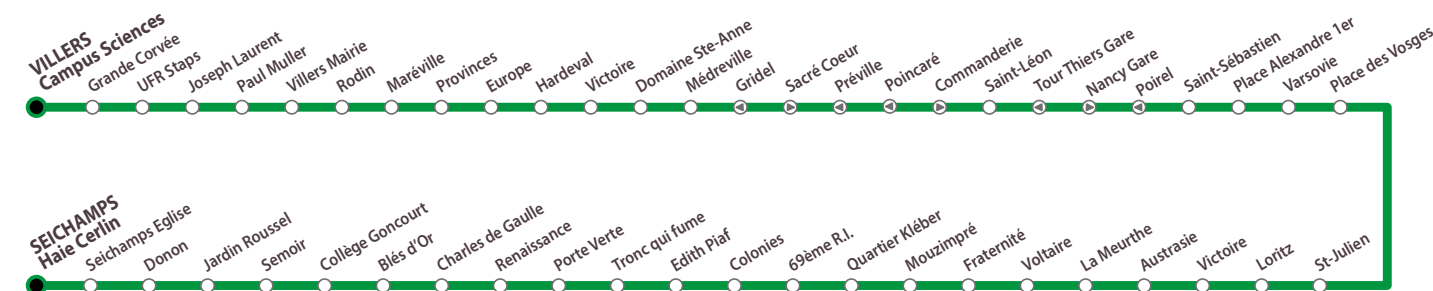

Villers Campus Sciences	16:00	16:30	17:00	17:30	18:00	18:30	19:00	19:30	20:00	20:30	21:00	21:30	22:00	22:30	23:00	23:30	00:13
Villers Mairie	16:05	16:35	17:05	17:35	18:05	18:34	19:04	19:34	20:05	20:35	21:04	21:34	22:04	22:34	23:04	23:34	00:17
Provinces	16:08	16:38	17:08	17:38	18:08	18:37	19:07	19:37	20:08	20:38	21:07	21:37	22:07	22:37	23:07	23:37	00:20
Nancy Gare	16:19	16:49	17:19	17:49	18:19	18:48	19:18	19:48	20:18	20:48	21:17	21:47	22:17	22:47	23:17	23:47	00:30
Place des Vosges	16:25	16:55	17:25	17:55	18:25	18:54	19:24	19:54	20:24	20:54	21:22	21:52	22:22	22:52	23:22	23:52	00:35
Mouzimpré	16:36	17:06	17:36	18:06	18:36	19:05	19:35	20:05	20:34	21:04	21:32	22:02	22:32	23:02	23:32	00:02	00:45
Porte Verte	16:42	17:12	17:42	18:12	18:42	19:10	19:40	20:10	20:39	21:09	21:37	22:07	22:37	23:07	23:37	00:07	00:50
Seichamps Haie Cerlin	16:50	17:20	17:50	18:20	18:50	19:18	19:48	20:18	20:46	21:16	21:44	22:14	22:44	23:14	23:44	00:14	00:57

T3 DIRECTION SEICHAMPS HAIE CERLIN
HORAIRES DE VACANCES SCOLAIRES DU LUNDI AU VENDREDI

Seichamps Haie Cerlin	05:00	05:30	06:00	06:15	06:30	06:45	TOUTES LES 10 MINUTES DE 7H À 20H
Porte Verte	05:04	05:34	06:05	06:20	06:35	06:50	
Mouzimpré	05:07	05:37	06:08	06:23	06:38	06:53	
Place des Vosges	05:16	05:46	06:19	06:34	06:49	07:04	
Tour Thiers Gare	05:21	05:51	06:25	06:40	06:55	07:10	
Provinces	05:31	06:01	06:35	06:50	07:05	07:20	
Villers Mairie	05:36	06:06	06:40	06:55	07:12	07:27	
Villers Campus Sciences	05:43	06:13	06:48	07:03	07:22	07:37	

Seichamps Haie Cerlin	20:00	20:15	20:30	20:45	21:00	21:20	21:40	22:00
Porte Verte	20:05	20:20	20:35	20:50	21:04	21:24	21:44	22:04
Mouzimpré	20:08	20:23	20:38	20:53	21:07	21:27	21:47	22:07
Place des Vosges	20:18	20:33	20:48	21:03	21:17	21:37	21:57	22:17
Tour Thiers Gare	20:24	20:39	20:54	21:09	21:22	21:42	22:02	22:22
Provinces	20:34	20:49	21:04	21:19	21:32	21:52	22:12	22:32
Villers Mairie	20:39	20:54	21:09	21:24	21:37	21:57	22:17	22:37
Villers Campus Sciences	20:46	21:01	21:16	21:31	21:44	22:04	22:24	22:44

Seichamps Haie Cerlin	22:30	23:00	23:30	00:13
Porte Verte	22:34	23:04	23:34	00:17
Mouzimpré	22:37	23:07	23:37	00:20
Place des Vosges	22:47	23:17	23:47	00:30
Tour Thiers Gare	22:52	23:22	23:52	00:35
Provinces	23:02	23:32	00:02	00:45
Villers Mairie	23:07	23:37	00:07	00:50
Villers Campus Sciences	23:14	23:44	00:14	00:57

Avec Flexo Soirée
VOUS AVEZ LA PERMISSION DE MINUIT

Des navettes au départ du centre-ville vers toutes les communes de 21h30 à 0h30, 7 jours sur 7.

E-BOUTIQUE

- Rechargement de la carte SimpliCités
- Souscription et gestion des abonnements en ligne

HORAIRES EN TEMPS RÉEL

QR code for real-time schedules.

Pour connaître en temps réel les horaires des prochains